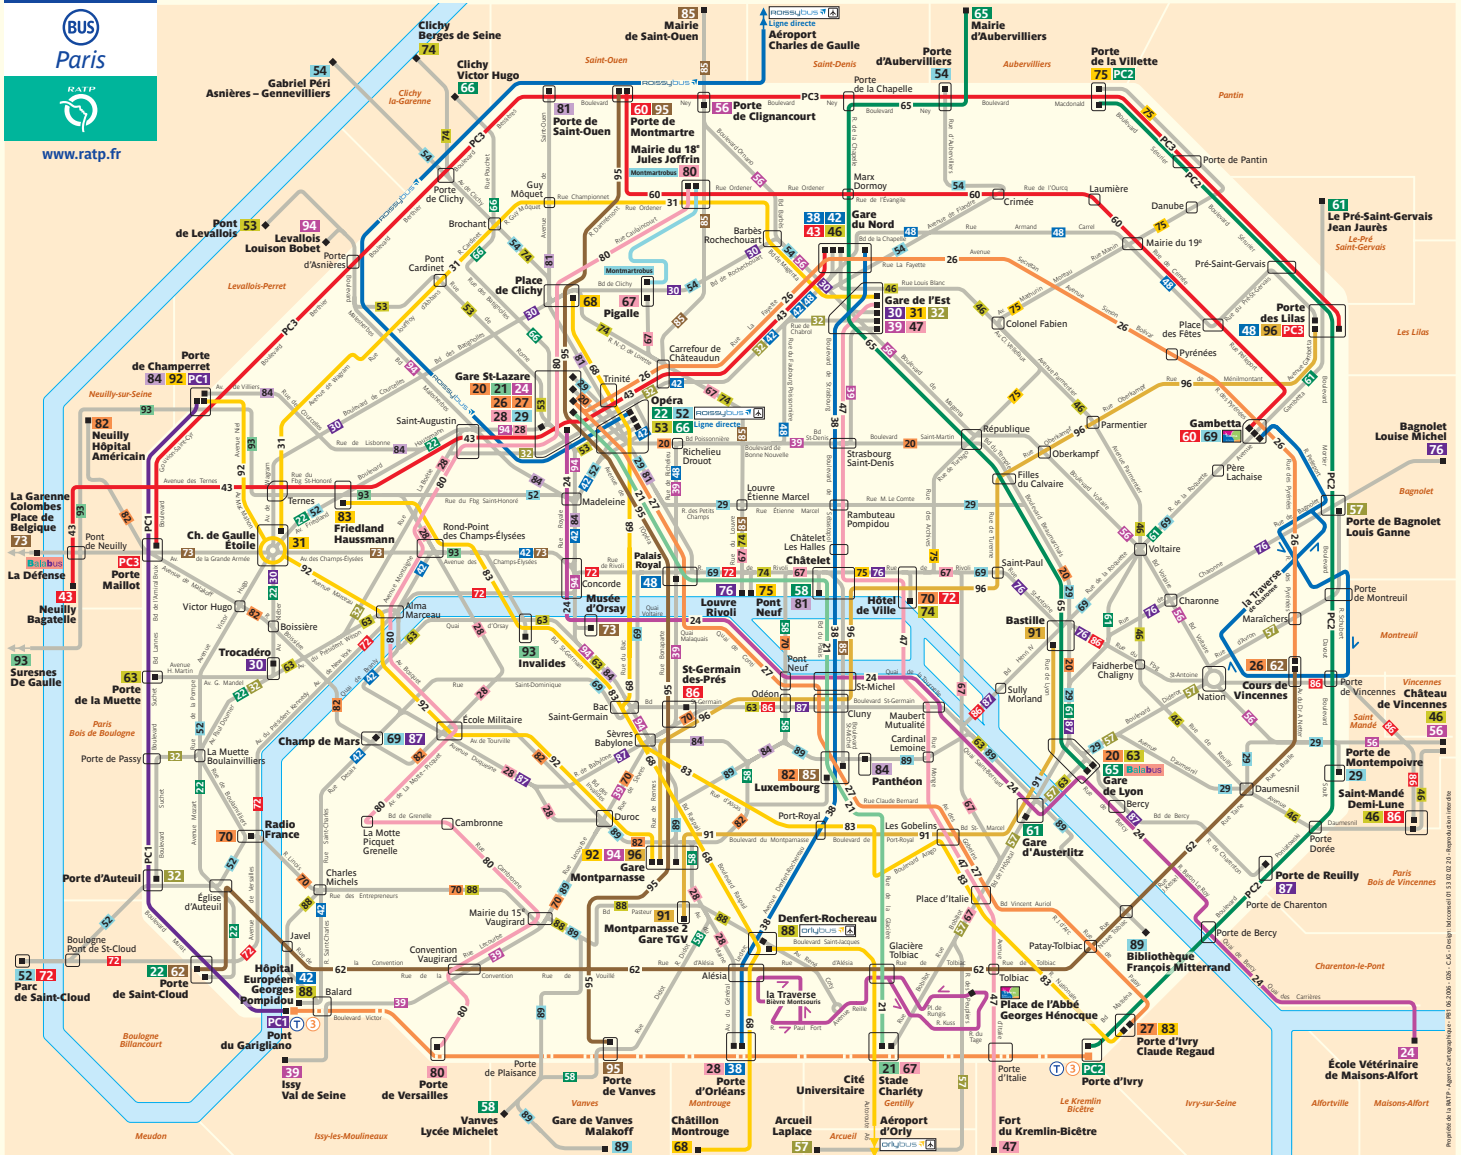

Semaine en journée

Service en soirée (* prolongé d'une heure les samedis et veilles de fêtes)

21	Gare St-Lazare Stade Charlyé	62	Pte de St-Cloud Cours de Vincennes	95	Pte de Montmartre Pte de Vanves
24	Gare d'Austerlitz École Vétérinaire de Maisons-Alfort	63	Pte de la Muette	96	Châtelet Pte des Lilas
26	Gare St-Lazare Cours de Vincennes	67	Châtelet - Hôtel de Ville Stade Charlyé	PC1	Pte de Champerret Pont de Garigliano
27	Gare St-Lazare Pte d'Ivry - Cl. Regaud	72	Parc de St-Cloud Pte de St-Cloud	PC2	Pte de la Villette
31	Gare de Nord Pte d'Orléans	74	Clichy - Berges de Seine Pte de Clichy	PC3	Pte de la Muette Pte de la Villette
38	Gare de Nord Pte d'Orléans	80	Mairie du 18e Pte de Versailles	ROISSYBUS	Paris - Opéra Aéroport Ch. de Gaulle Liaison directe
43A	Pont de Neuilly Neuilly - Bagatelle	85	Mairie du 18e Mairie de St-Ouen	ORLYBUS	Paris - Denfert-Rochereau Aéroport d'Orly jusqu'à 23 h
52	Étoile Pte d'Auteuil	91	Montparnasse 2 - TGV		
60	Pte de Montmartre Gambetta	92	Pte de Champerret Gare Montparnasse		

Dimanches et fêtes

20	Gare St-Lazare Gare de Lyon	47	Châtelet - Hôtel de Ville Stade Charlyé
21	Gare St-Lazare Opéra	52	Paix de St-Cloud Châtelet - Montrouge
24	Maubert-Mutualité École Vétérinaire de Maisons-Alfort	57	Asnières - Gennevilliers Pte d'Aubervilliers
26	Gare St-Lazare Cours de Vincennes	54	Arcueil - Lappace - RER Pte de Bagnotet
27	Gare St-Lazare Pte d'Ivry - Cl. Regaud	58	Vanves - Lycée Michelet Châtelet
29	Centre Pompidou Pte de Montparnasse	60	Pte de Montmartre Gambetta
31	Gare de Nord Pte d'Orléans	61	Gare d'Austerlitz Pte de St-Gervais - J. Jaurès
38	Gare de Nord Pte d'Orléans	62	Pte de St-Cloud Cours de Vincennes
42	Hôpital G. Pompidou Gare de Nord	63	Gare de Lyon
43	Neuilly - Bagatelle Gare St-Lazare	65	Gare de Lyon Mairie d'Aubervilliers
46	Gare de Nord Château de Vincennes	66	Clichy - V. Hugo Opéra

Service en soirée (* prolongé d'une heure les samedis et veilles de fêtes)

92	Pte de Champerret Gare Montparnasse	Montmartrobus	Mairie du 18e - Pigalle
94	Levallois - L. Bobet Gare St-Lazare	Balabus	La Défense - Gare de Lyon De 12h30 à 12h d'avril à septembre
95	Pte de Montmartre Pte de Vanves	BOISSYBUS	Paris - Opéra Aéroport Ch. de Gaulle Liaison directe
96	Pte des Lilas Le Pré-St-Gervais - J. Jaurès	ORLYBUS	Paris - Denfert-Rochereau Aéroport d'Orly jusqu'à 23 h
PC1	Pte de Champerret Pont de Garigliano		
PC2	Pte d'Ivry Mairie du 18^e		
PC3	Pte des Lilas Pte Malitot		
Gambetta			
Pl. de l'abbé G. Hénocque			
Pont de Garigliano Pte d'Ivry			

Légende

Ligne fonctionnant en partie seulement

Terminus bus 76

Indices de lignes 24

Indices de lignes 70 62 88

Pôles d'échanges

Terminus de tramway

Lignes accessibles aux personnes à besoins spécifiques